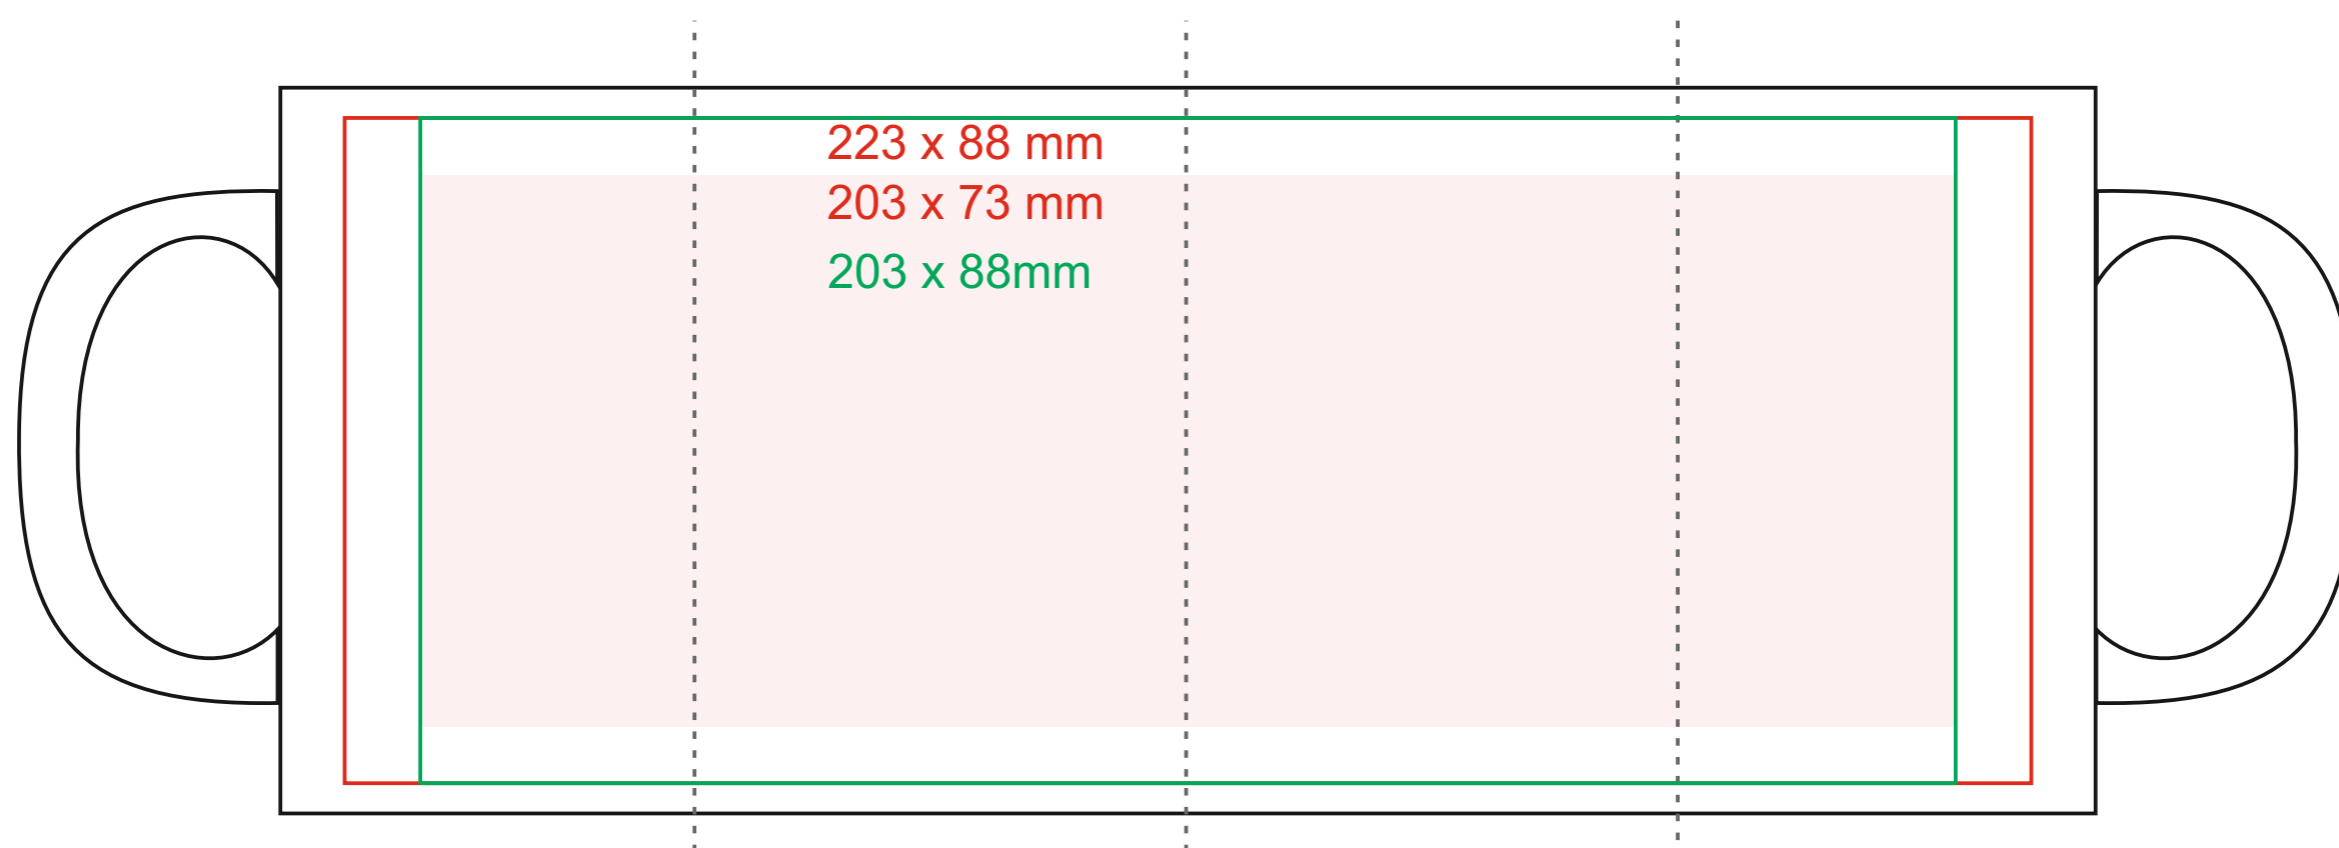

M_523 Tomek Art Halo

320 ml / h: 95 mm / Ø 81 mm

[Jak należy przygotować projekty do druku](#)

legenda

— Master Sublimation

Projekty z drobnymi elementami druku (bezpieczna powierzchnia zdobienia dla tekstu oraz drobnych elementów)

Smart Sublimation