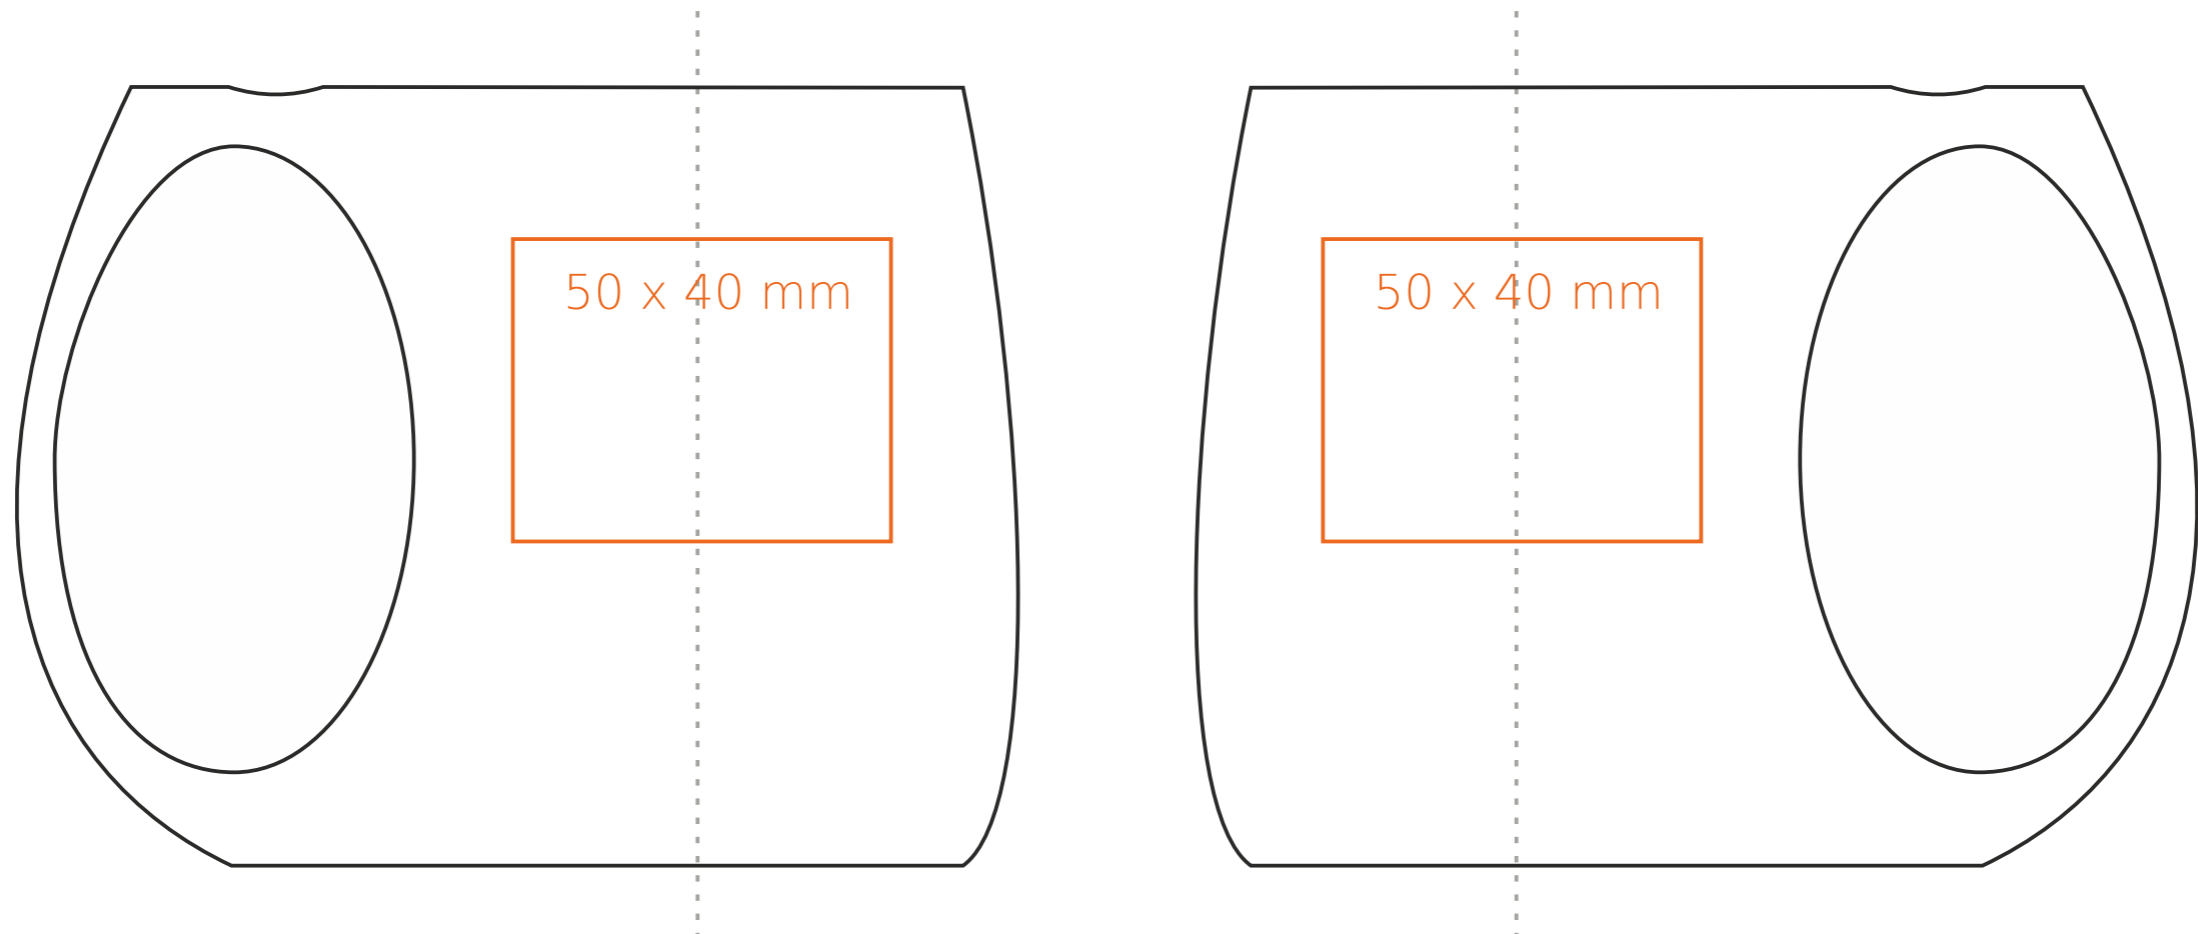

M/020 **Strong Man**

450 ml / h: 103 mm / Ø 82 mm

- Nadruk na uchu - 80 x 15 mm
- Nadruk wewnątrz na ściance - 40 x 10 mm
- Nadruk od spodu - Ø 50 mm

*W przypadku projektów dla kalkomanii wybiegających poza standardową powierzchnię nadruku prosimy o kontakt z działem handlowym.